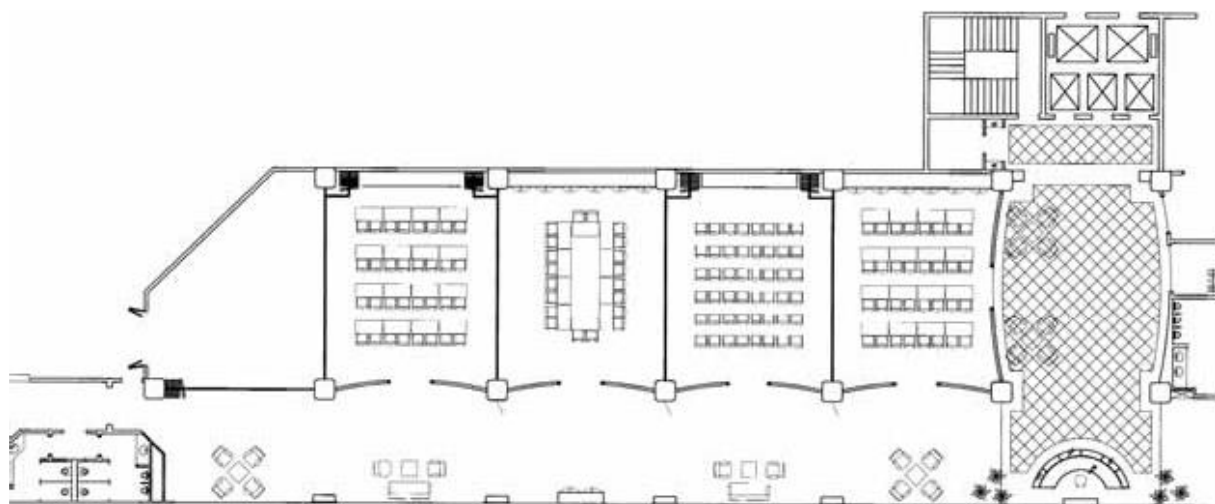

BANQUET & MEETING ROOMS

Room	Area (sqm)	Cocktail	Banquet	Theatre	Classroom	U-Shape	Block shape
Madrid	93	80	60	60	40	40	40
Barcelona	54	50	40	40	24	25	25
Valencia	78	60	50	50	30	30	30
Madrid	225	250	150	175	100	-	-
Barcelona	225	250	150	175	100	-	-
Valencia	225	250	150	175	100	-	-
Mallorca	72	60	50	55	40	30	30
Sevilla	64	50	50	50	30	30	30
Mallorca	136	150	100	120	60	50	50
Sevilla	136	150	100	120	60	50	50
Topkapı Hall	250	250	180	200	150	70	70
Ballroom	566	650	550	450	250	100	
Kapadokya	66	80	60	55	40	30	30
Assos	66	80	60	55	40	30	30
Efes	66	80	60	55	40	30	30
Truva	66	80	60	55	40	30	30
Nemrut	57	60	50	30	25	20	20
Congress Center	321	450	290	400	200	150	150
Aspendos	60	60	50	60	40	25	25