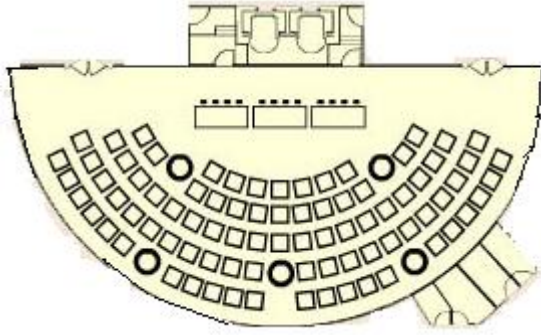

SÜRMEĒĒ OTEL

m ²	length	height	width	theater	class capacity	U capacity	plan
• Kongre	650 m ²	34.50 m	6 m	17.80 m	800 kiři	220 kiři	-
• Balo	406 m ²	23.50 m	3 m	17.30 m	400 kiři	250 kiři	50 kiři
• Bařkent	240 m ²	17.80 m	2.25 m	11.90 m	130 kiři	100 kiři	45 kiři
• Hitit	142 m ²	14.20 m	2.30 m	10 m	80 kiři	50 kiři	40 kiři
• Eti	63 m ²	9 m	2.40 m	7 m	35 kiři	25 kiři	25 kiři
• Engürü	40.8 m ²	6.80 m	2.30 m	6 m	20 kiři	15 kiři	15 kiři
• Kale	51 m ²	8.50 m	2.60 m	6 m	30 kiři	20 kiři	25 kiři
• Peymane	357 m ²	21 m	3.50 m	17 m	250 kiři	150 kiři	50 kiři
• Sümer	24 m ²	4.61 m	2.25 m	5.18 m	15 kiři	12 kiři	12 kiři

KONGRE

BALO

BAŞKENT

HİTİT

ETİ

ENGÜRÜ

KALE

	m ²	length	height	width	theater	class capacity	U capacity
• Kongre	650 m ²	34.50 m	6 m	17.80 m	800 kiři	220 kiři	-
• Balo	406 m ²	23.50 m	3 m	17.30 m	400 kiři	250 kiři	50 kiři
• Bařkent	240 m ²	17.80 m	2.25 m	11.90 m	130 kiři	100 kiři	45 kiři
• Hitit	142 m ²	14.20 m	2.30 m	10 m	80 kiři	50 kiři	40 kiři
• Eti	63 m ²	9 m	2.40 m	7 m	35 kiři	25 kiři	25 kiři
• Engürü	40.8 m ²	6.80 m	2.30 m	6 m	20 kiři	15 kiři	15 kiři
• Kale	51 m ²	8.50 m	2.60 m	6 m	30 kiři	20 kiři	25 kiři
• Peymane	357 m ²	21 m	3.50 m	17 m	250 kiři	150 kiři	50 kiři
• Sümer	24 m ²	4.61 m	2.25 m	5.18 m	15 kiři	12 kiři	12 kiři