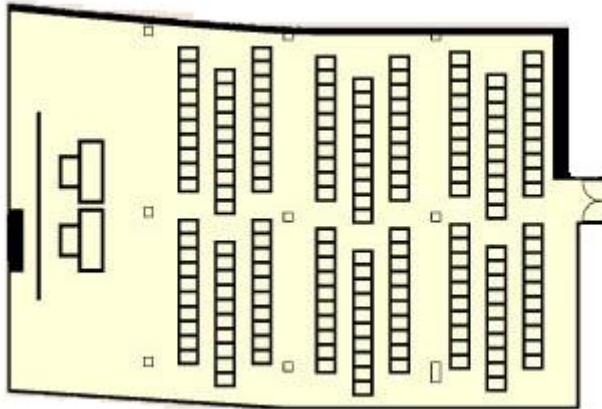

SÜRMEĒĒ OTEL

m ²	length	height	width	theater	class capacity	U capacity	plan
• Kongre	650 m ²	34.50 m	6 m	17.80 m	800 kiři	220 kiři	-
• Balo	406 m ²	23.50 m	3 m	17.30 m	400 kiři	250 kiři	50 kiři
• Bařkent	240 m ²	17.80 m	2.25 m	11.90 m	130 kiři	100 kiři	45 kiři
• Hitit	142 m ²	14.20 m	2.30 m	10 m	80 kiři	50 kiři	40 kiři
• Eti	63 m ²	9 m	2.40 m	7 m	35 kiři	25 kiři	25 kiři
• Engürü	40.8 m ²	6.80 m	2.30 m	6 m	20 kiři	15 kiři	15 kiři
• Kale	51 m ²	8.50 m	2.60 m	6 m	30 kiři	20 kiři	25 kiři
• Peymane	357 m ²	21 m	3.50 m	17 m	250 kiři	150 kiři	50 kiři
• Sümer	24 m ²	4.61 m	2.25 m	5.18 m	15 kiři	12 kiři	12 kiři

KONGRE

BALO

BAŞKENT

HİTİT

ETİ

ENGÜRÜ

KALE

	m ²	length	height	width	theater	class capacity	U capacity
• Kongre	650 m ²	34.50 m	6 m	17.80 m	800 kiři	220 kiři	-
• Balo	406 m ²	23.50 m	3 m	17.30 m	400 kiři	250 kiři	50 kiři
• Bařkent	240 m ²	17.80 m	2.25 m	11.90 m	130 kiři	100 kiři	45 kiři
• Hitit	142 m ²	14.20 m	2.30 m	10 m	80 kiři	50 kiři	40 kiři
• Eti	63 m ²	9 m	2.40 m	7 m	35 kiři	25 kiři	25 kiři
• Engürü	40.8 m ²	6.80 m	2.30 m	6 m	20 kiři	15 kiři	15 kiři
• Kale	51 m ²	8.50 m	2.60 m	6 m	30 kiři	20 kiři	25 kiři
• Peymane	357 m ²	21 m	3.50 m	17 m	250 kiři	150 kiři	50 kiři
• Sümer	24 m ²	4.61 m	2.25 m	5.18 m	15 kiři	12 kiři	12 kiři