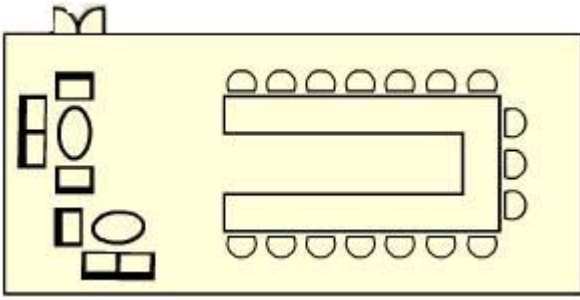

SÜRMEĒĒ OTEL

m ²	length	height	width	theater	class capacity	U capacity	plan
• Kongre	650 m ²	34.50 m	6 m	17.80 m	800 kiři	220 kiři	-
• Balo	406 m ²	23.50 m	3 m	17.30 m	400 kiři	250 kiři	50 kiři
• Bařkent	240 m ²	17.80 m	2.25 m	11.90 m	130 kiři	100 kiři	45 kiři
• Hitit	142 m ²	14.20 m	2.30 m	10 m	80 kiři	50 kiři	40 kiři
• Eti	63 m ²	9 m	2.40 m	7 m	35 kiři	25 kiři	25 kiři
• Engürü	40.8 m ²	6.80 m	2.30 m	6 m	20 kiři	15 kiři	15 kiři
• Kale	51 m ²	8.50 m	2.60 m	6 m	30 kiři	20 kiři	25 kiři
• Peymane	357 m ²	21 m	3.50 m	17 m	250 kiři	150 kiři	50 kiři
• Sümer	24 m ²	4.61 m	2.25 m	5.18 m	15 kiři	12 kiři	12 kiři

KONGRE

BALO

BAŞKENT

HİTİT

ETİ

ENGÜRÜ

KALE

	m ²	length	height	width	theater	class capacity	U capacity
• Kongre	650 m ²	34.50 m	6 m	17.80 m	800 kiři	220 kiři	-
• Balo	406 m ²	23.50 m	3 m	17.30 m	400 kiři	250 kiři	50 kiři
• Bařkent	240 m ²	17.80 m	2.25 m	11.90 m	130 kiři	100 kiři	45 kiři
• Hitit	142 m ²	14.20 m	2.30 m	10 m	80 kiři	50 kiři	40 kiři
• Eti	63 m ²	9 m	2.40 m	7 m	35 kiři	25 kiři	25 kiři
• Engürü	40.8 m ²	6.80 m	2.30 m	6 m	20 kiři	15 kiři	15 kiři
• Kale	51 m ²	8.50 m	2.60 m	6 m	30 kiři	20 kiři	25 kiři
• Peymane	357 m ²	21 m	3.50 m	17 m	250 kiři	150 kiři	50 kiři
• Sümer	24 m ²	4.61 m	2.25 m	5.18 m	15 kiři	12 kiři	12 kiři